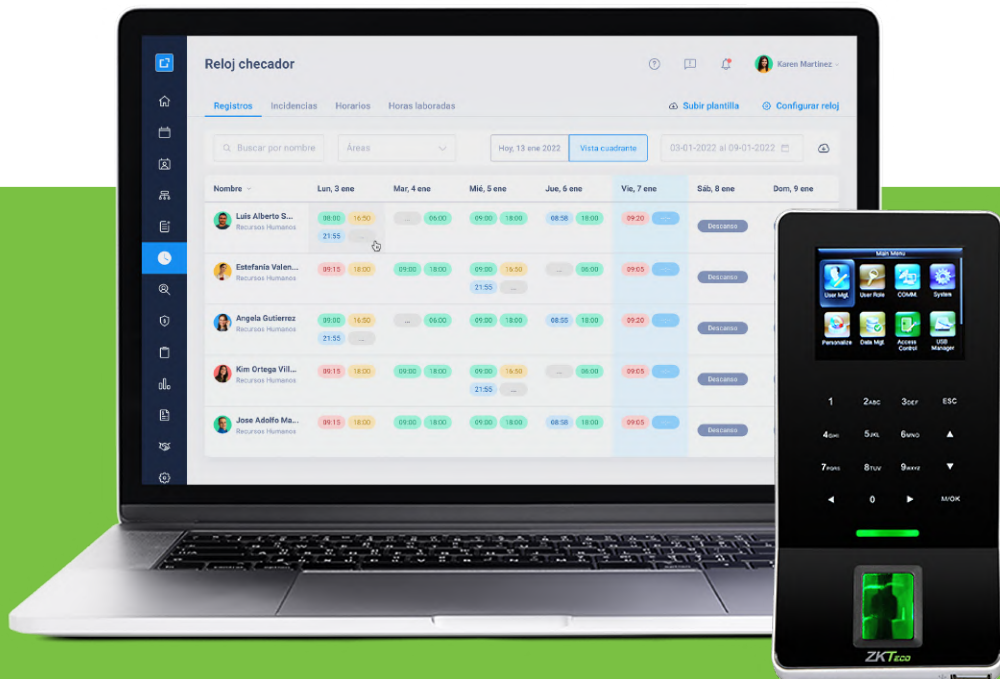

# ¿Qué necesito para utilizar mi integración?

BioTime Cloud es la solución de turnos y horarios en la nube que te permitirá administrar y organizar tus equipos de manera efectiva donde quiera que te encuentres.

## Dispositivos Compatibles:

MB10-VL

MB20-VL

MB160

MB360

MB460

EFace10

Horus TL1