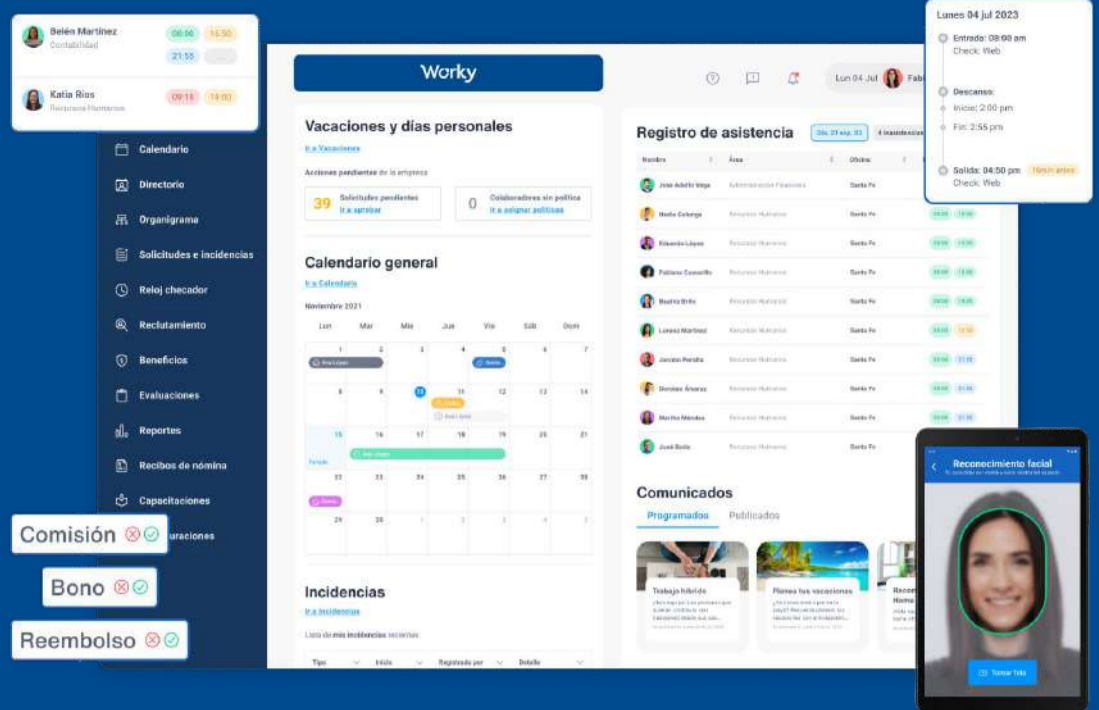

Worky

Sistema de cálculo de nómina

Automatiza tu flujo de nómina y evita los errores y las multas.

Directorio

+

Solicitudes

+

Reloj checador

+

Nómina

¿Por qué nuestra solución es la mejor?

30 años experiencia

Nuestros expertos fiscalistas estarán para apoyarte.

40% ahorro de tiempo

en el proceso de cálculo de nómina y pre-nómina.

Garantía Cero Multas

por errores en los cálculos de tu nómina.

Módulos incluidos	Worky Nómina
Control de vacaciones	✓
Gestión de incidencias	✓
Directorio y expedientes	✓
Calendario	✓
Organigrama	✓
Reportes de clima laboral	✓
Onboarding	✓
Recibos de nómina	✓
Beneficios para el colaborador	✓
Reloj checador digital	✓
Asistencia por Geolocalización	✓
Cálculo de nómina	✓
Integración con reloj biométrico	✓
Reclutamiento y selección	✓
Evaluaciones de desempeño	✓
Capacitaciones	✓